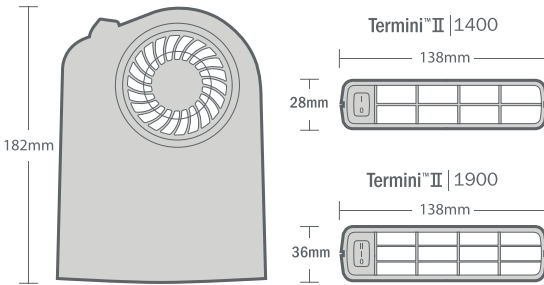

Instrukcja instalacji i obsługi

Lietošanas- & Uzstādīšanas rokasgrāmata

Naudotojo ir montavimo vadovas

Kasutus- ja paigaldusjuhend

Руководство по установке и использованию

Termini II   1400	-25°C	+20°C
P [W]	1400	~1150
Termini II   1900		
P <sub>i</sub> [W]	1150	~960
P <sub>e</sub> [W]	1900	~1550
S	EN 60335-1, EN 50408	